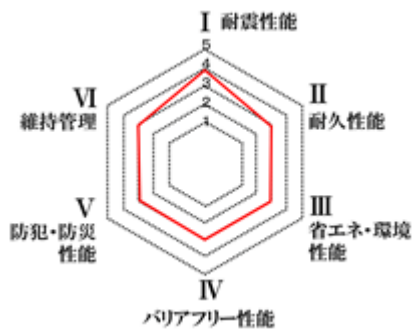

『住まいひょうか君』とは？

『住まいひょうか君®』は、お客様とのコミュニケーションツール
住まいの **健康、快適、安全・安心** を見える化!!

ステップ1 約 100 項目以上をチェック後、レーダーチャートで見せる化
住まいひょうか君アプリで住まいの現状を 6 つの性能別に表示

- 1、耐震性能
- 2、劣化性能
- 3、環境・省エネ性能
- 4、バリアフリー性能
- 5、防犯・防災性能
- 6、維持管理

The screenshot shows the app's interface. On the left, there's a radar chart with six axes: I 耐震性能 (Seismic Performance), II 耐久性能 (Durability), III 省エネ・環境性能 (Energy/Environment), IV バリアフリー性能 (Barrier-free), V 防犯・防災性能 (Security/Disaster), and VI 維持管理 (Maintenance). The chart shows a red line indicating the current status. On the right, there's a checklist of inspection items with status indicators (e.g., 'いい', 'わるい', '不明').

ステップ2 住まいアセッサーとリフォーム計画を見える化

【計画①】
耐震改修

【計画②】
耐震改修＋省エネ改修

【計画③】
計画②をよりグレードアップ

一般社団法人 関西建築業協議会(住まい評価推進事業)