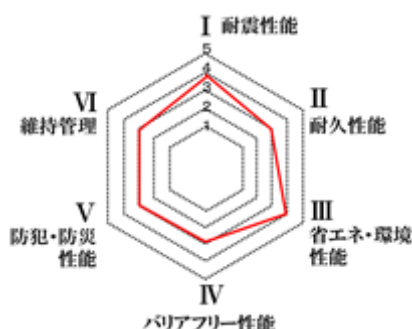

『住まいひょうか君』とは？

『住まいひょうか君®』は、お客様とのコミュニケーションツール
住まいの **健康、快適、安全・安心** を見える化!!

ステップ1 約 100 項目以上をチェック後、レーダーチャートで見せる化
住まいひょうか君アプリで住まいの現状を 6 つの性能別に表示

- 1、耐震性能
- 2、劣化性能
- 3、環境・省エネ性能
- 4、バリアフリー性能
- 5、防犯・防災性能
- 6、維持管理

The screenshot shows the app's interface. On the left, there's a radar chart with six axes: I 耐震性能 (Seismic Performance), II 耐久性能 (Durability), III 省エネ・環境性能 (Energy/Environment), IV バリアフリー性能 (Barrier-free), V 防犯・防災性能 (Security/Disaster), and VI 維持管理 (Maintenance). The chart shows a red line indicating the current status. On the right, there's a checklist of inspection items with status indicators (e.g., 'いい', 'わるい', '不明').

ステップ2 住まいアセッサーとリフォーム計画を見える化

【計画①】
耐震改修

【計画②】
耐震改修＋省エネ改修

【計画③】
計画②をよりグレードアップ

一般社団法人 関西建築業協議会(住まい評価推進事業)