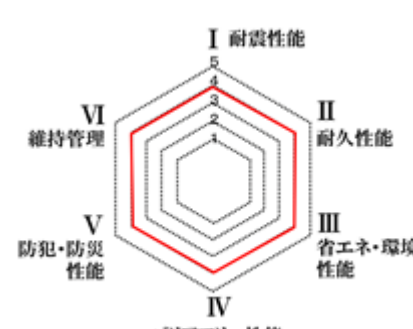

『住まいひょうか君』とは？

『住まいひょうか君®』は、お客様とのコミュニケーションツール
住まいの **健康、快適、安全・安心** を見える化!!

ステップ1 約 100 項目以上をチェック後、レーダーチャートで見せる化
住まいひょうか君アプリで住まいの現状を 6 つの性能別に表示

- 1、耐震性能
- 2、劣化性能
- 3、環境・省エネ性能
- 4、バリアフリー性能
- 5、防犯・防災性能
- 6、維持管理

The screenshot shows the app's interface. On the left, there's a radar chart with six axes: I 耐震性能 (Seismic Performance), II 耐久性能 (Durability), III 省エネ・環境性能 (Energy/Environment), IV バリアフリー性能 (Barrier-free), V 防犯・防災性能 (Security/Disaster), and VI 維持管理 (Maintenance). The chart shows a red line indicating the current status. On the right, there's a checklist of inspection items with status indicators (e.g., 'いい', 'わるい', '不明').

ステップ2 住まいアセッサーとリフォーム計画を見える化

【計画①】
耐震改修

【計画②】
耐震改修＋省エネ改修

【計画③】
計画②をよりグレードアップ

一般社団法人 関西建築業協議会(住まい評価推進事業)